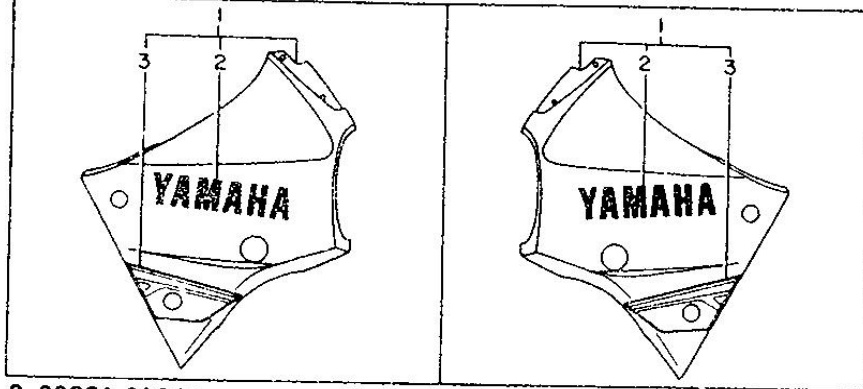

1. 3AJ-Y2835-10-NJ (FARAWAY BLUE)

- 2. 99231-00045
- 3. 3AJ-28390-80

Abb. 33 MOTORVERKLEIDUNG 1

Ref. Nr.	Teilenummer	Beschreibung	Hinweise:
1	3AJ-Y2835-10-NJ	VERKLEIDUNG KOMPL.	1 UR*FARAWAY BLUE
	3AJ-Y2835-10-36	VERKLEIDUNG KOMPL.	1 UR*WHITE
2	99234-00025	. EMBLEM, YAMAHA	2 UR FOR W
	99231-00045	. EMBLEM, YAMAHA	2 UR FOR FWB
3	3AJ-28390-A0	. AUFKLEBERSATZ, VERKLEIDUNG	1 UR FOR W
	3AJ-28390-B0	. AUFKLEBERSATZ, VERKLEIDUNG	1 UR FOR FWB
4	2JX-24141-00	. SCHUTZ, KRAFTSTOFFTANK	4
5	3AJ-28381-10	WINDSCHUTZSCHEIBE	1
6	90269-06049	NIET	5
7	3AJ-28356-00	STUTZE 1	1
8	2H7-21628-00	DAMPFER, SCHLAMMSCHUTZ	2
9	90480-14229	GUMMITULLE	4
10	90179-06500	MUTTER	4
11	3AJ-28331-00	SCHRAUBE, BEINSCHUTZ	1
12	90176-08026	KRONENMUTTER	2
13	90154-05041	KLEMMSCHRAUBE	4
14	90480-35394	GUMMITULLE	2
15	3AJ-2837M-00	BLENDE, CONSOLE	1
16	90154-05013	KLEMMSCHRAUBE	4
17	3AJ-28371-00	DAMPFER	1
18	3AJ-28368-00	EMBLEM	1 UR FOR W
	3AJ-28368-10	EMBLEM	1 UR FOR FWB