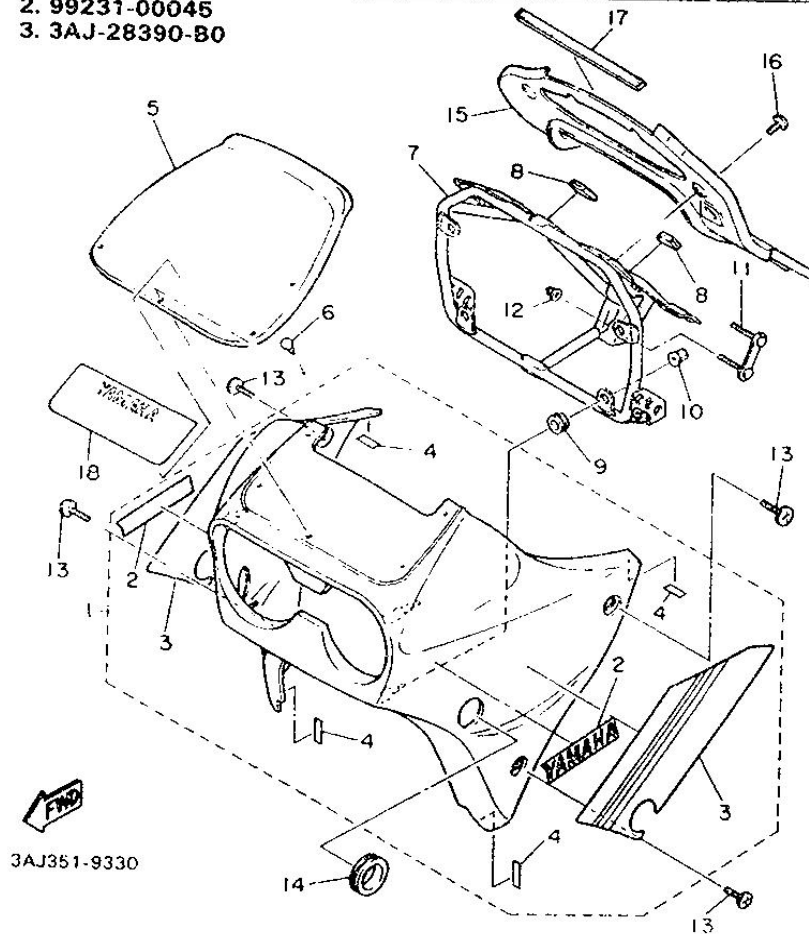

1. 3AJ-Y2835-10-NJ (FARAWAY BLUE)

- 2. 99231-00045
- 3. 3AJ-28390-80

Abb. 33 MOTORVERKLEIDUNG 1

Ref. Nr.	Teilenummer	Beschreibung	Hinweise:
1	3AJ-Y2835-10-NJ	VERKLEIDUNG KOMPL.	1 UR*FARAWAY BLUE
	3AJ-Y2835-10-36	VERKLEIDUNG KOMPL.	1 UR*WHITE
2	99234-00025	. EMBLEM, YAMAHA	2 UR FOR W
	99231-00045	. EMBLEM, YAMAHA	2 UR FOR FWB
3	3AJ-28390-A0	. AUFKLEBERSATZ, VERKLEIDUNG	1 UR FOR W
	3AJ-28390-B0	. AUFKLEBERSATZ, VERKLEIDUNG	1 UR FOR FWB
4	2JX-24141-00	. SCHUTZ, KRAFTSTOFFTANK	4
5	3AJ-28381-10	WINDSCHUTZSCHEIBE	1
6	90269-06049	NIET	5
7	3AJ-28356-00	STUTZE 1	1
8	2H7-21628-00	DAMPFER, SCHLAMMSCHUTZ	2
9	90480-14229	GUMMITULLE	4
10	90179-06500	MUTTER	4
11	3AJ-28331-00	SCHRAUBE, BEINSCHUTZ	1
12	90176-08026	KRONENMUTTER	2
13	90154-05041	KLEMMSCHRAUBE	4
14	90480-35394	GUMMITULLE	2
15	3AJ-2837M-00	BLENDE, CONSOLE	1
16	90154-05013	KLEMMSCHRAUBE	4
17	3AJ-28371-00	DAMPFER	1
18	3AJ-28368-00	EMBLEM	1 UR FOR W
	3AJ-28368-10	EMBLEM	1 UR FOR FWB